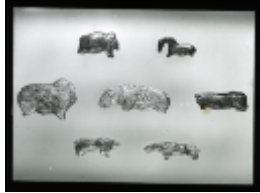

**Sammlungsobjekt**

Größe 24x36

Material Glas

Beschriftung vorn Elfenbeinplastiken von Stetten ob Lontal RGU 8614 vom Original

Durchsicht

Vorderansicht

Rückansicht