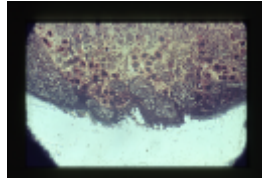

Sammlungsobjekt

Außenmaß 50x50

Material Glas

Beschriftung vorn Spinalganglion

Durchsicht

Vorderansicht

Rückansicht