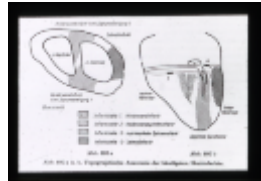

Sammlungsobjekt

Außenmaß 50x50

Größe 24x36

Material Glas

Beschriftung vorn Topographie d. Herzens

Durchsicht

Vorderansicht

Rückansicht