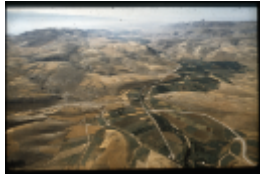

Sammlungsobjekt

Größe 24x36

Material Glas

Beschriftung vorn 12.43 B 69 W. el-F r'a mittlerer Teil Gesübers. nach SO Abstieg
in's Jordan-Tal Plateau von Transjord Alexandrion/Qaru Sart

Durchsicht

Vorderansicht