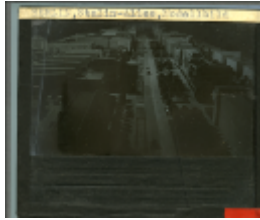

**Sammlungsobjekt**

Beschriftung vorn BERLIN, Stalin-Allee, Modellbild

Zustand ein vertikaler Riß am linken Rand und ein Riß trennt optisch das rechte Drittel des Glasdias ab

Durchsicht

Vorderansicht

Rückansicht