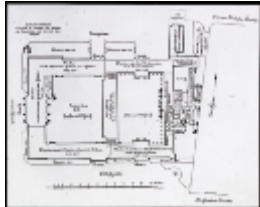

**Sammlungsobjekt**

Außenmaß 50x50

Größe 24x36

Material Glas

Beschriftung vorn Berlin: Schloss ??????en 516 KUNSTGESCHICHTLICHES  
INSTITUT BERLIN

Durchsicht

Vorderansicht

Rückansicht