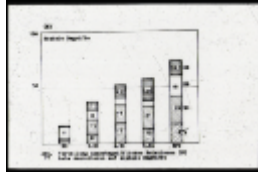

**Sammlungsobjekt**

Außenmaß 50x50

Größe 24x36

Material Kunststoff

Durchsicht

Vorderansicht

Rückansicht