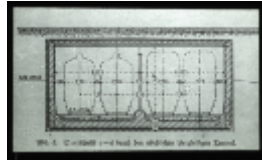

Sammlungsobjekt

Außenmaß 60x70

Material Glas

Beschriftung vorn 216 Querschnitt c-d durch den nördlichen viergleisigen Tunnel.
672 DBA 1575

Durchsicht

Vorderansicht

Rückansicht