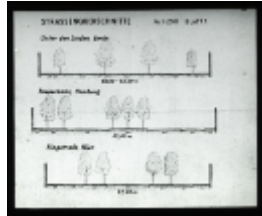

Sammlungsobjekt

Außenmaß 60x70

Material Glas

Beschriftung vorn 2/38 Strassenquerschnitte 1390 88

Durchsicht

Vorderansicht

Rückansicht