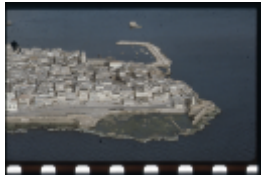

Sammlungsobjekt

Außenmaß 50x50

Größe 24x36

Material Glas

Beschriftung vorn 11.85 B12 Akko/Ptolemäus Blick nach O moderne Stadt Hafen

Durchsicht

Vorderansicht

Rückansicht