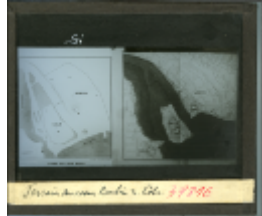

Sammlungsobjekt

Material Glas

Beschriftung vorn Terrain des alten Berlin u. Köln 39816

Durchsicht

Vorderansicht

Rückansicht