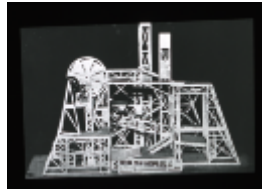

**Sammlungsobjekt**

Außenmaß 50x50

Größe 24x36

Material Glas

Beschriftung vorn 207

Durchsicht

Vorderansicht

Rückansicht