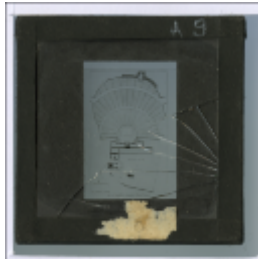

**Sammlungsobjekt**

Außenmaß 50x50

Größe 24x36

Material Glas

Beschriftung vorn A 9

Zustand ein großer diagonaler Riss von der Mitte der rechten Seite zur linken Ecke von der rechten Seite sieben Risse zu dem großen Riss hin

Durchsicht

Vorderansicht

Rückansicht