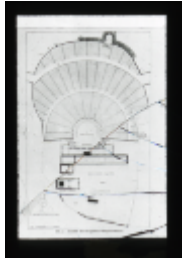

**Sammlungsobjekt**

Außenmaß 50x50

Größe 24x36

Material Glas

Beschriftung vorn A 9

Zustand ein großer diagonaler Riss von der Mitte der rechten Seite zur linken Ecke von der rechten Seite sieben Risse zu dem großen Riss hin

Durchsicht

Vorderansicht

Rückansicht