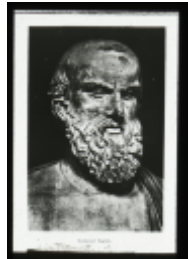

**Sammlungsobjekt**

Außenmaß 50x50

Größe 24x36

Material Glas

Beschriftung vorn Ta 43 a Ta 43

Durchsicht

Vorderansicht

Rückansicht