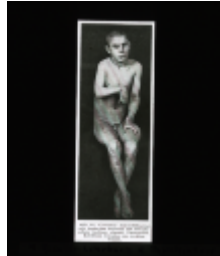

Sammlungsobjekt

Außenmaß 60x70

Material Glas

Beschriftung vorn Gk50 Handbuch d. Geisteskrankheiten

Durchsicht

Vorderansicht

Rückansicht