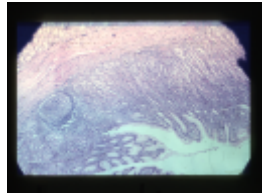

Sammlungsobjekt

Außenmaß 50x50

Größe 24x36

Material Glas

Beschriftung vorn O/L Magenkorpus

Durchsicht

Vorderansicht

Rückansicht